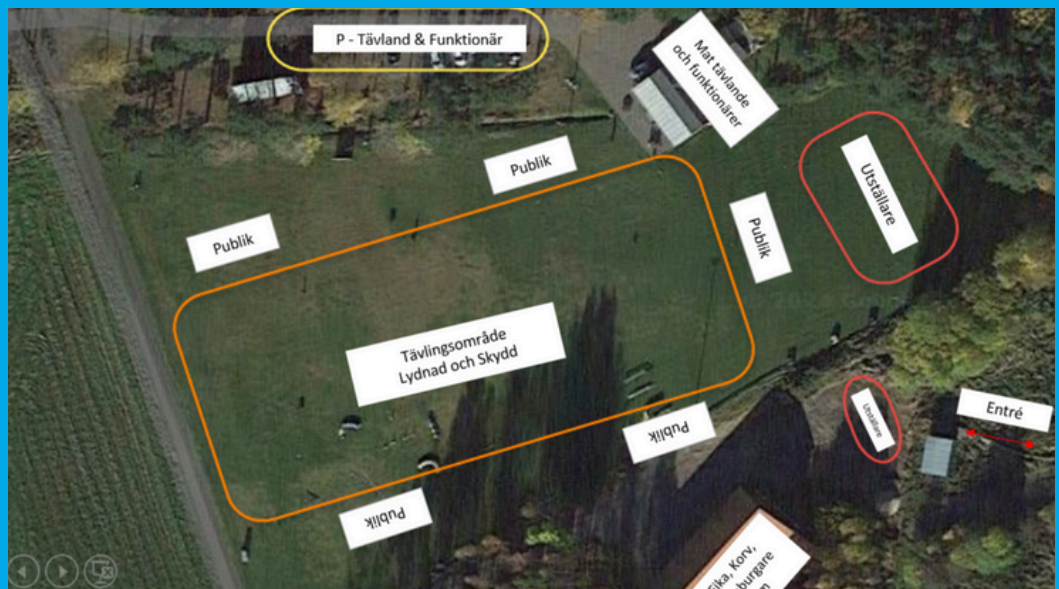

Resultat

På klubbområdet kommer det finnas en tavla med liverapportering. På SM-sidan samt på Facebook kommer rapportering ske några gånger/dag.